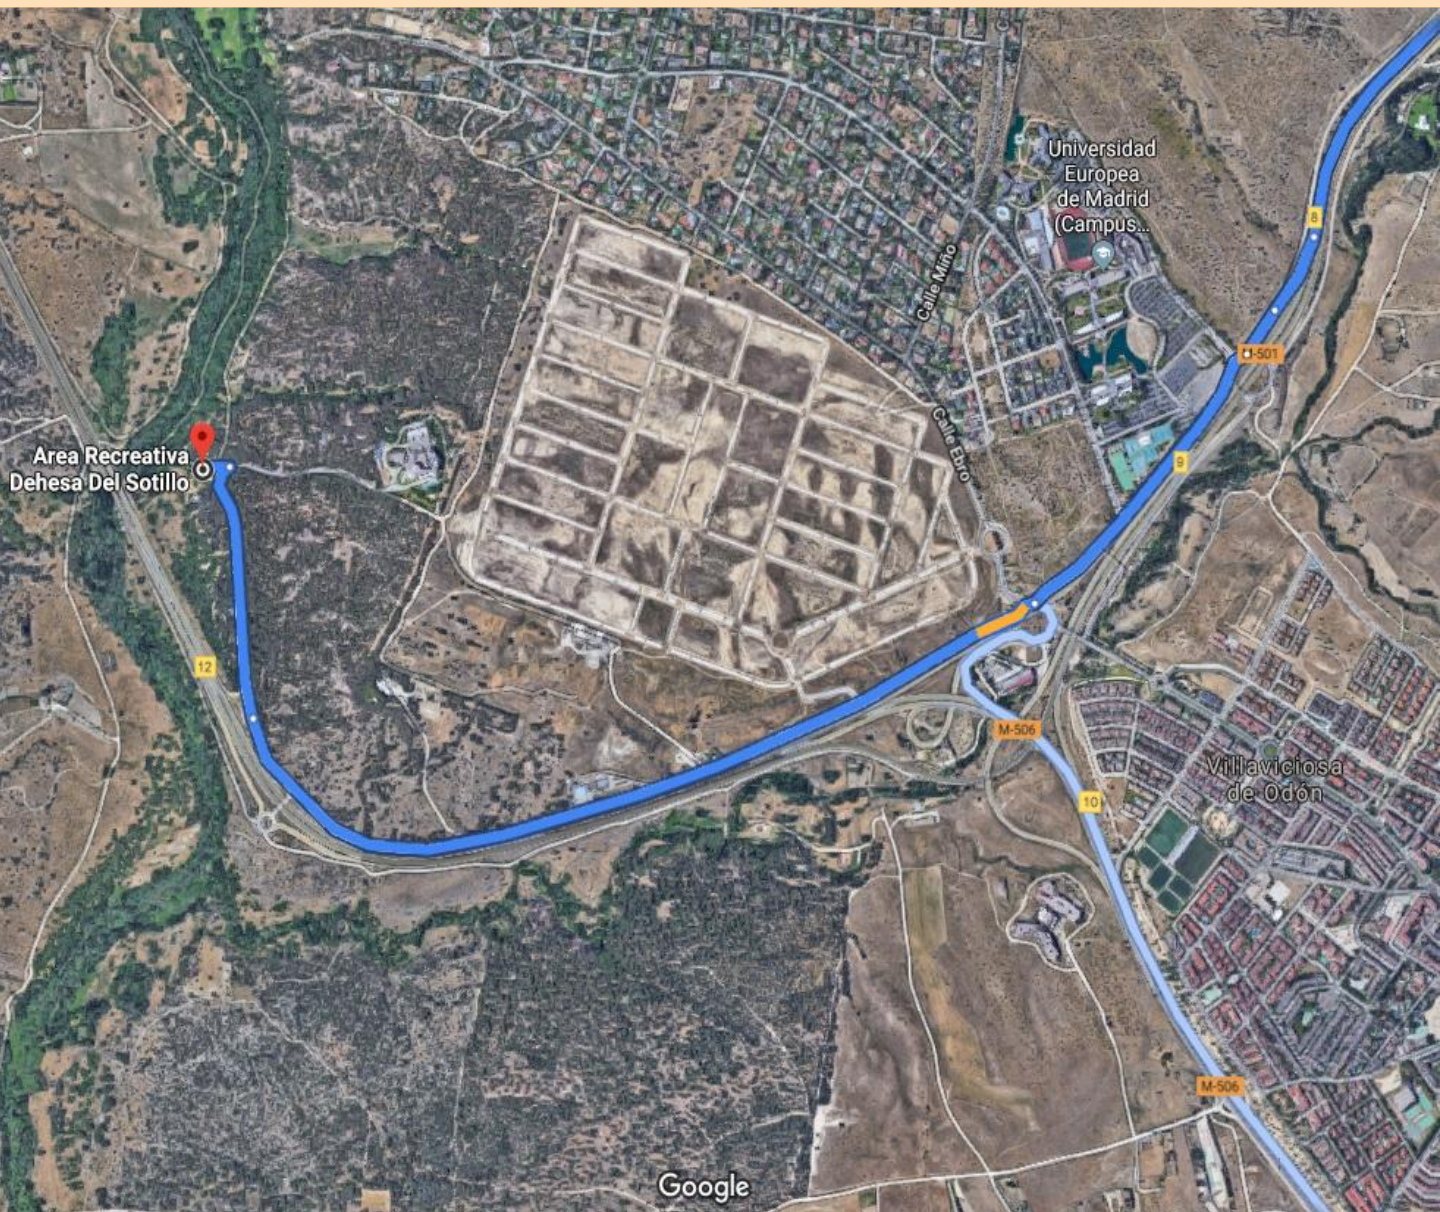

Punto de encuentro Área Recreativa El Sotillo (Villaviciosa de Odón)

Carretera M-501 dirección Boadilla

- Salida 8 de la M-501 dirección Universidad Europea de Madrid.
- En la primera rotonda tomar la segunda salida dirección "Vía de servicio".
- En la segunda rotonda tomar la segunda salida dirección M-501 Brunete/San Martín.
- Continuar por la vía de servicio y en la bifurcación continuar por la derecha dirección "Residencia de ancianos de la C.M."
- Al llegar a la primera zona de aparcamiento continuar recto hasta llegar a la segunda zona de aparcamiento, donde los estarán esperando los educadores.

Punto de encuentro Área Recreativa El Sotillo (Villaviciosa de Odón)

Carretera M-501 dirección Madrid

- Salida 12 de la M-501 dirección "Residencia de Ancianos de la C.M., Vía de servicio".
- En la primera rotonda tomar la cuarta salida dirección Brunete.
- Continuar por la Vía de servicio y en la bifurcación continuar por la derecha dirección "Residencia de ancianos de la C.M."
- Al llegar a la primera zona de aparcamiento continuar recto hasta llegar a la segunda zona de aparcamiento, donde los estarán esperando los educadores.

Punto de encuentro área recreativa Del Sotillo (Villaviciosa de Odón)

40°22'09.2"N 3°56'43.2"W

40.369220, -3.945324

9393+MV

Google maps: "Área Recreativa
Dehesa del Sotillo"

Area Recreativa
Dehesa Del Sotillo

Punto de encuentro:
segundo aparcamiento
del Área Recreativa
(pasado el primer aparcamiento)

M-501

M-501

Primer aparcamiento

Parque curso medio
rio guadarrama

P

Dehesa de Sacedón

Guadarrama