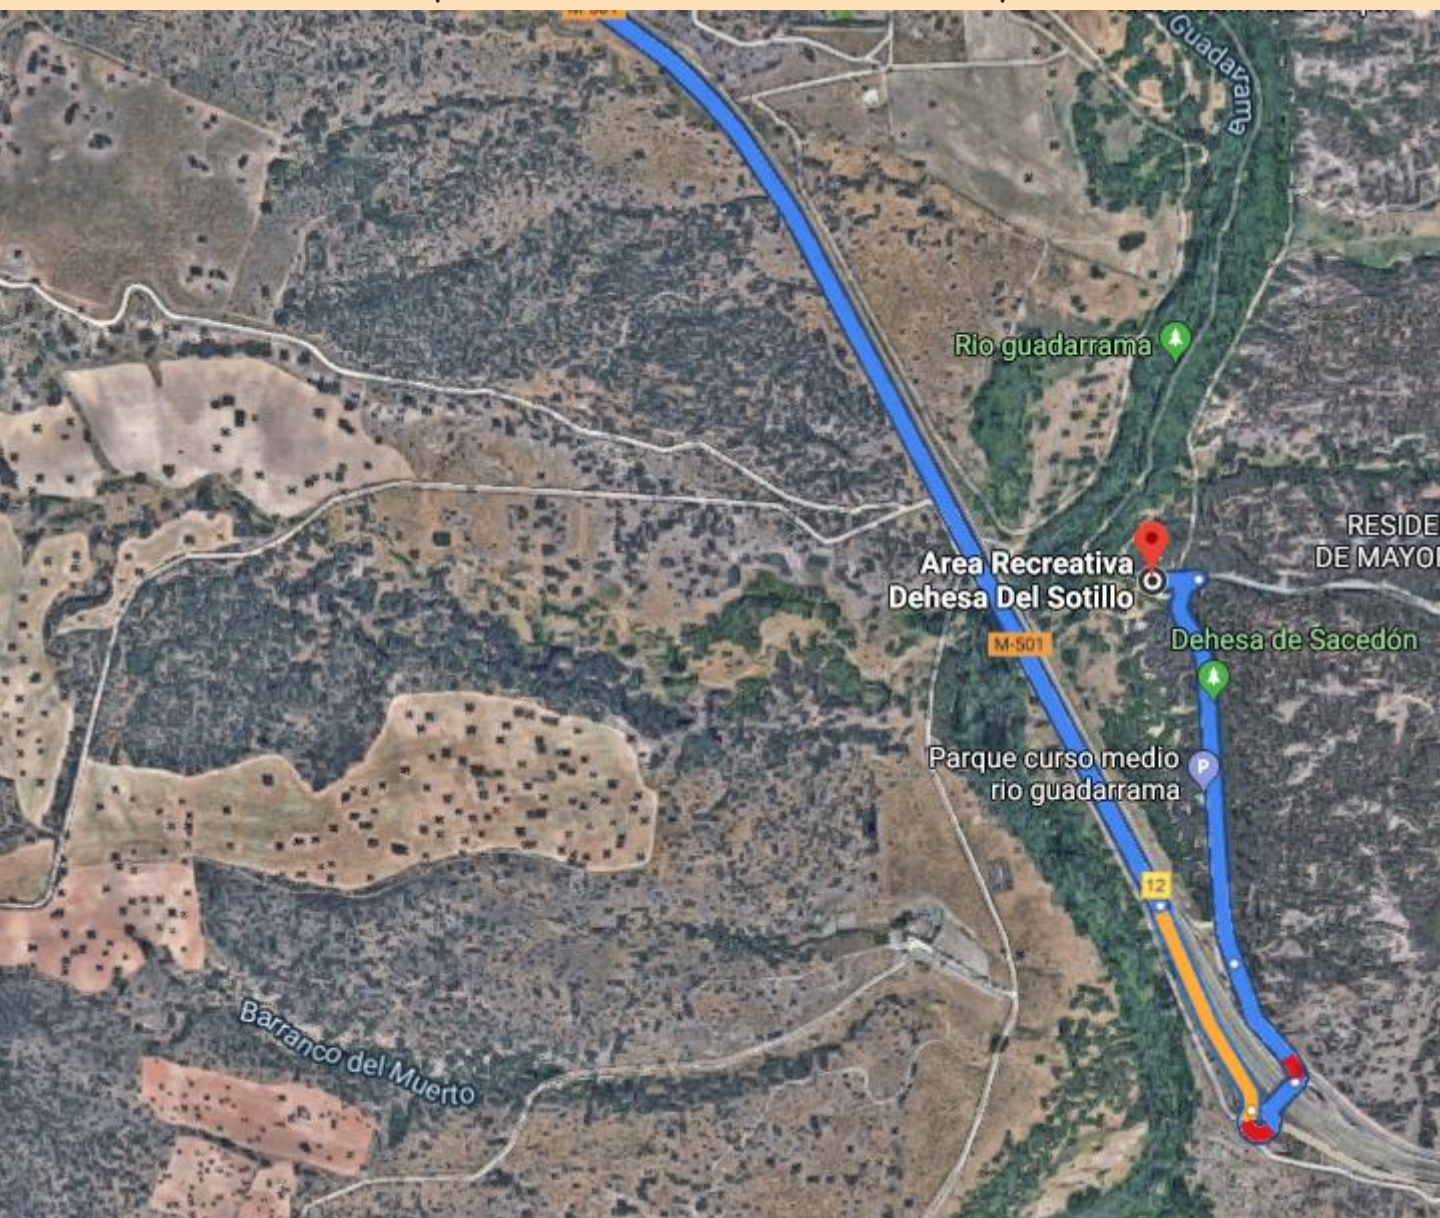

Punto de encuentro Área Recreativa El Sotillo (Villaviciosa de Odón)

Carretera M-501 dirección Boadilla

- Salida 8 de la M-501 dirección Universidad Europea de Madrid.
- En la primera rotonda tomar la segunda salida dirección "Vía de servicio".
- En la segunda rotonda tomar la segunda salida dirección M-501 Brunete/San Martín.
- Continuar por la vía de servicio y en la bifurcación continuar por la derecha dirección "Residencia de ancianos de la C.M."
- Al llegar a la primera zona de aparcamiento continuar recto hasta llegar a la segunda zona de aparcamiento, donde los estarán esperando los educadores.

Punto de encuentro Área Recreativa El Sotillo (Villaviciosa de Odón)

Carretera M-501 dirección Madrid

- Salida 12 de la M-501 dirección "Residencia de Ancianos de la C.M., Vía de servicio".
- En la primera rotonda tomar la cuarta salida dirección Brunete.
- Continuar por la Vía de servicio y en la bifurcación continuar por la derecha dirección "Residencia de ancianos de la C.M."
- Al llegar a la primera zona de aparcamiento continuar recto hasta llegar a la segunda zona de aparcamiento, donde los estarán esperando los educadores.

Punto de encuentro área recreativa Del Sotillo (Villaviciosa de Odón)

40°22'09.2"N 3°56'43.2"W

40.369220, -3.945324

9393+MV

Google maps: "Área Recreativa
Dehesa del Sotillo"

Area Recreativa
Dehesa Del Sotillo

Punto de encuentro:
segundo aparcamiento
del Área Recreativa
(pasado el primer aparcamiento)

M-501

M-501

Primer aparcamiento

Parque curso medio
rio guadarrama

P

Dehesa de Sacedón

Guadarrama